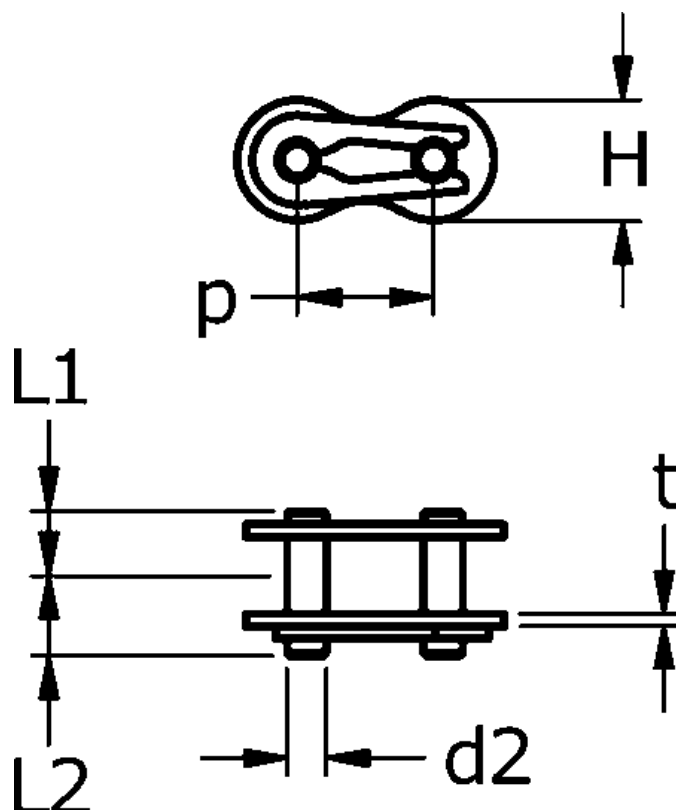

Varenummer: 6100110051  
Beskrivelse: Samleled 1/2 x 5/16 simplex 08B-1

## Mål

Brudkraft	= 9600
C	= 20.5
d	= 4.45
D	= -
For kædebetegnelse	= 08 B-1
For kæde størrelse	= 1/2 x 5/16
L1	= 8.4
L2	= 10

P = 12,7
W = -